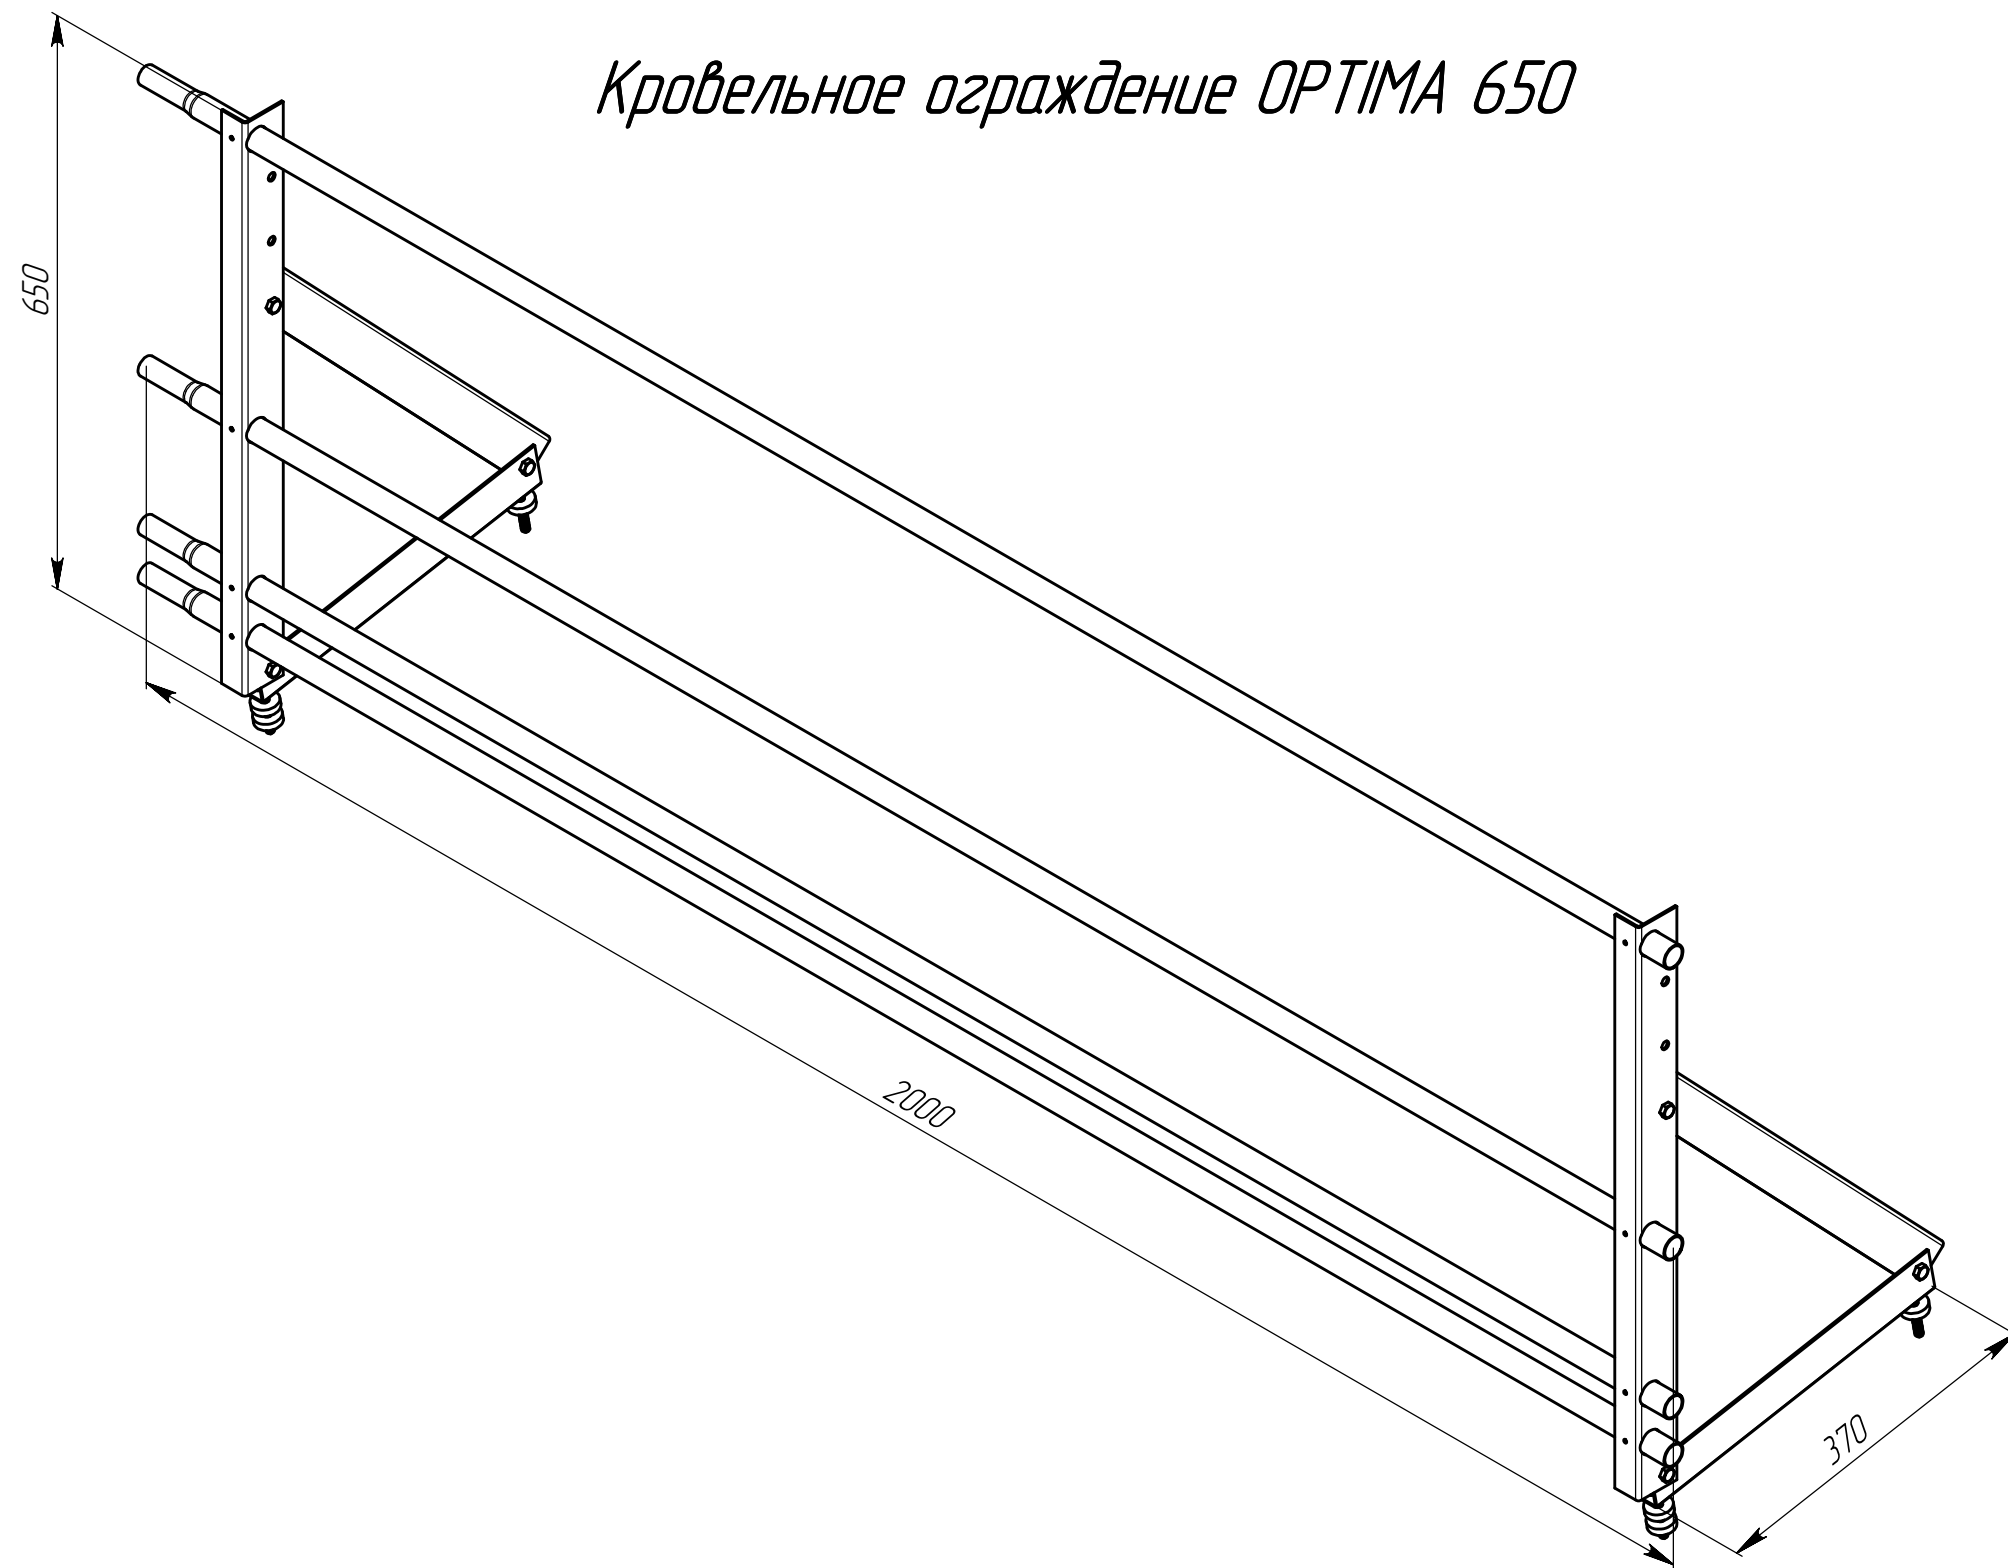

ЭБК.004-00-ОСБ

Кровельное ограждение ОПТИМА 650

Перв. примен.

Справ. №

Подп. и дата

Инд. № дубл.

Взам. инв. №

Подп. и дата

Инд. № подл.

					ЭБК.004-00-ОСБ			
Изм.	Лист	№ докум.	Подп.	Дата	Ограждение кровельное ОПТИМА 650 Сборочный чертеж	Лит.	Масса	Масштаб
Разраб.				22.7.16			-	-
Проб.						Лист	Листов 1	
Т. контр.						GRAND LINE®		
Н. контр.								
Утв.								